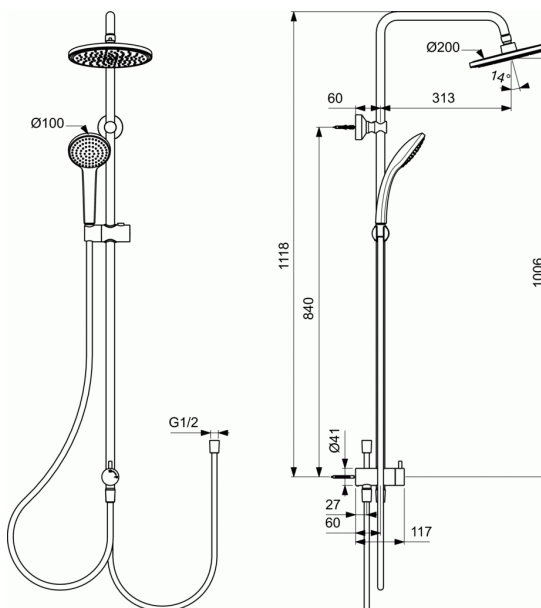

Cod produs BC747

CERAFINE O CERAFINE MODEL O

CERAFINE MODEL O

FINISAJ*

XG

* XG = Silk Black

NORME